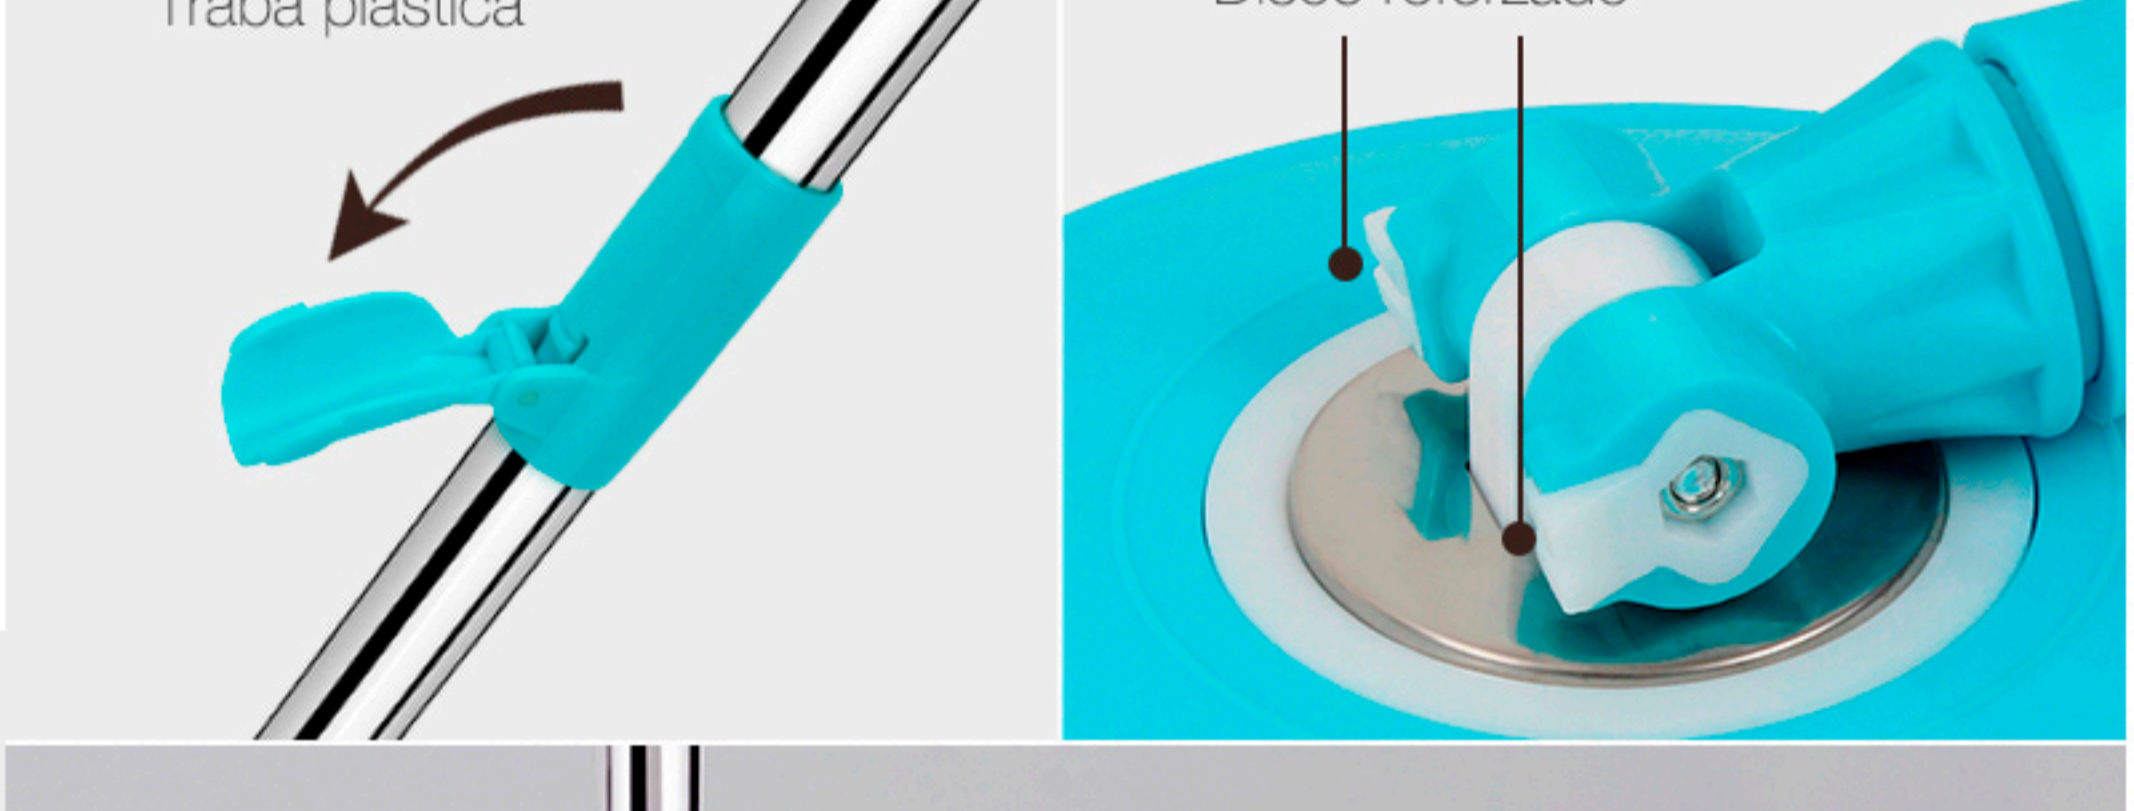

Funcionalidad e innovación

Color

Cabezal giratorio 180°

Permite limpiar eficientemente hasta en rincones de difícil acceso

Traba plástica

Disco reforzado

Mopa de microfibra

Super absorbente, atrapa polvo y suciedades fácilmente. Apto para todo tipo de pisos.

Detalles que se sienten

Facilidad en el uso & materiales robustos

Manija plegable

Pedal reforzado

Ruedas

Manija flexible plástica

Centrifugador de acero inox.

Dispositivo de lavado