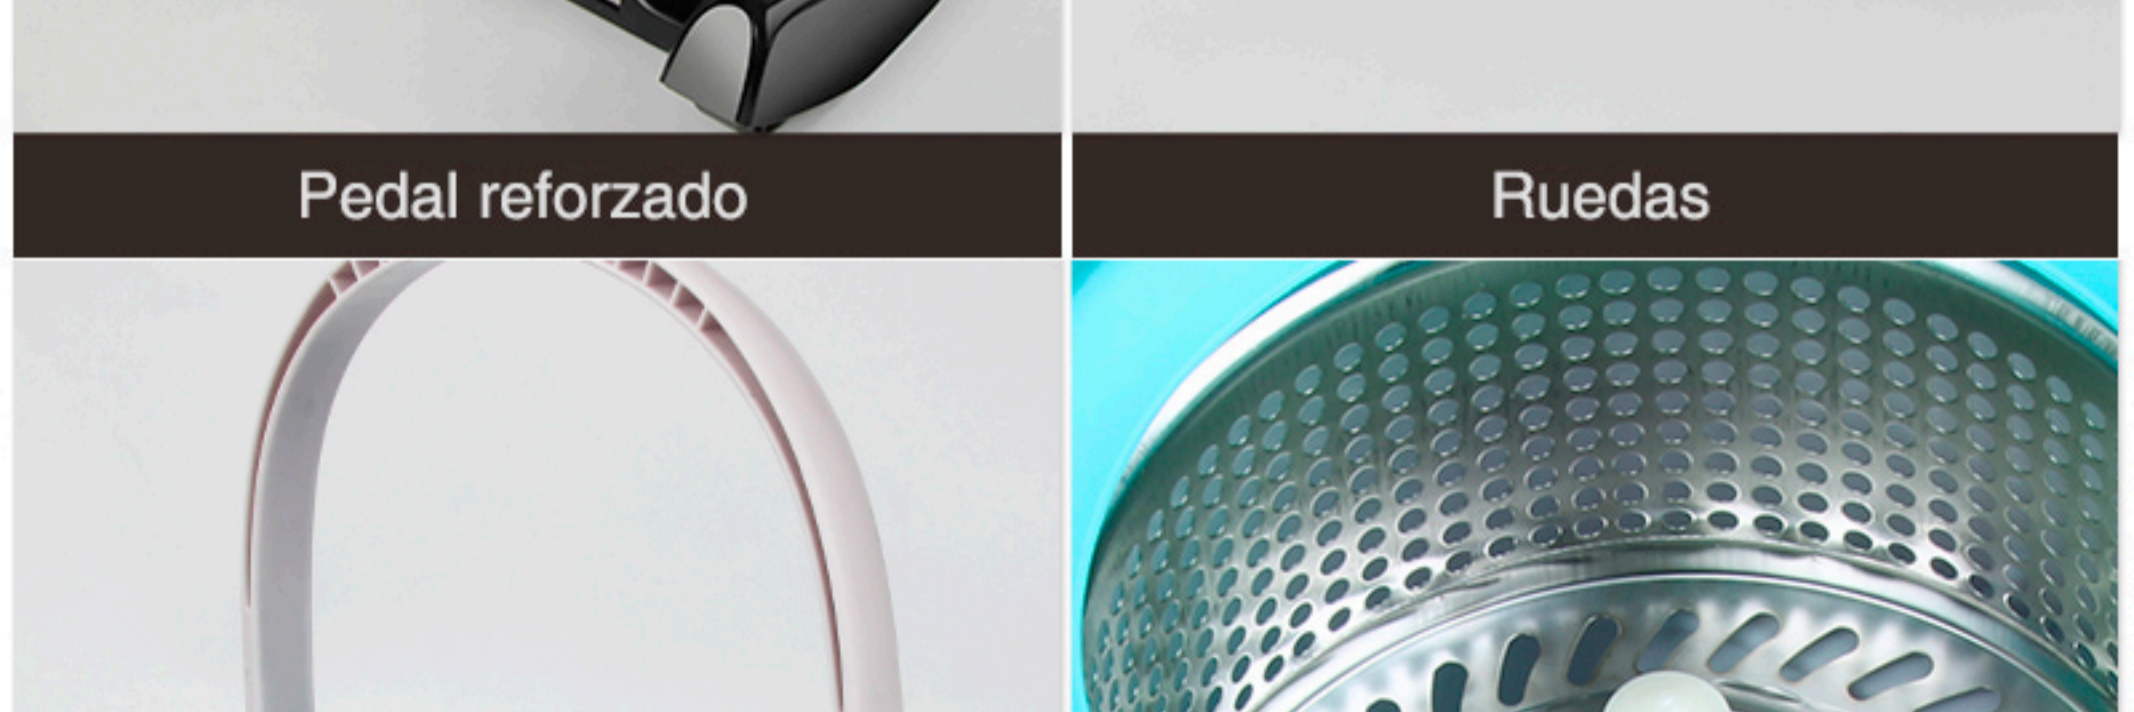

Funcionalidad e innovación

Color

Cabezal giratorio 180°

Permite limpiar eficientemente hasta en rincones de difícil acceso

Traba plástica

Disco reforzado

Mopa de microfibra

Super absorbente, atrapa polvo y suciedades fácilmente. Apto para todo tipo de pisos.

Detalles que se sienten

Facilidad en el uso & materiales robustos

Manija plegable

Pedal reforzado

Ruedas

Manija flexible plástica

Centrifugador de acero inox.

Dispositivo de lavado